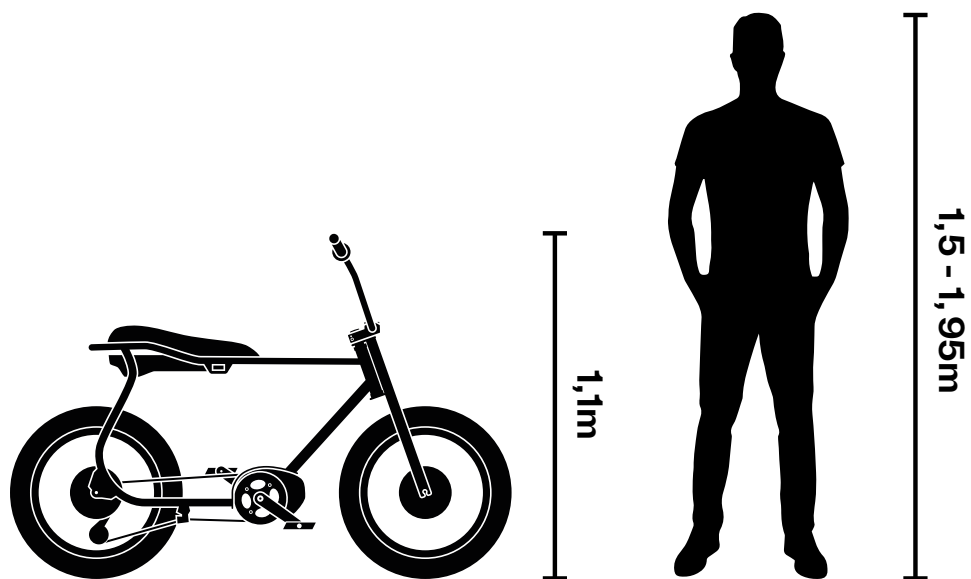

The Color Spectrum

Bola Red

Devon Green

Fano Grey

Tango Orange

Sombra Black

Paposo Blue

Size Chart

For steazy riders between 1.50 and 1.95m. For more riding comfort and to fit to your height, we offer fitting Seat Risers (max. 4)

Für steazy Rider zwischen 1,50 und 1,95m. Wir bieten auch passende Sitzerrhöhungen für größere Fahrer und mehr Fahrkomfort an (max. 4)

Weight: 25 kg / 55 lbs
Size: L 165 x W 75 x H 110 cm

Specs *Lil'BUDDY*[®]

Frame & Fork / Rahmen & Gabel

Steel frame and powder coated. Made in Europe.

Pulverbeschichteter Stahlrahmen. In Europa gefertigt

Drive & Battery / Antrieb & Akku