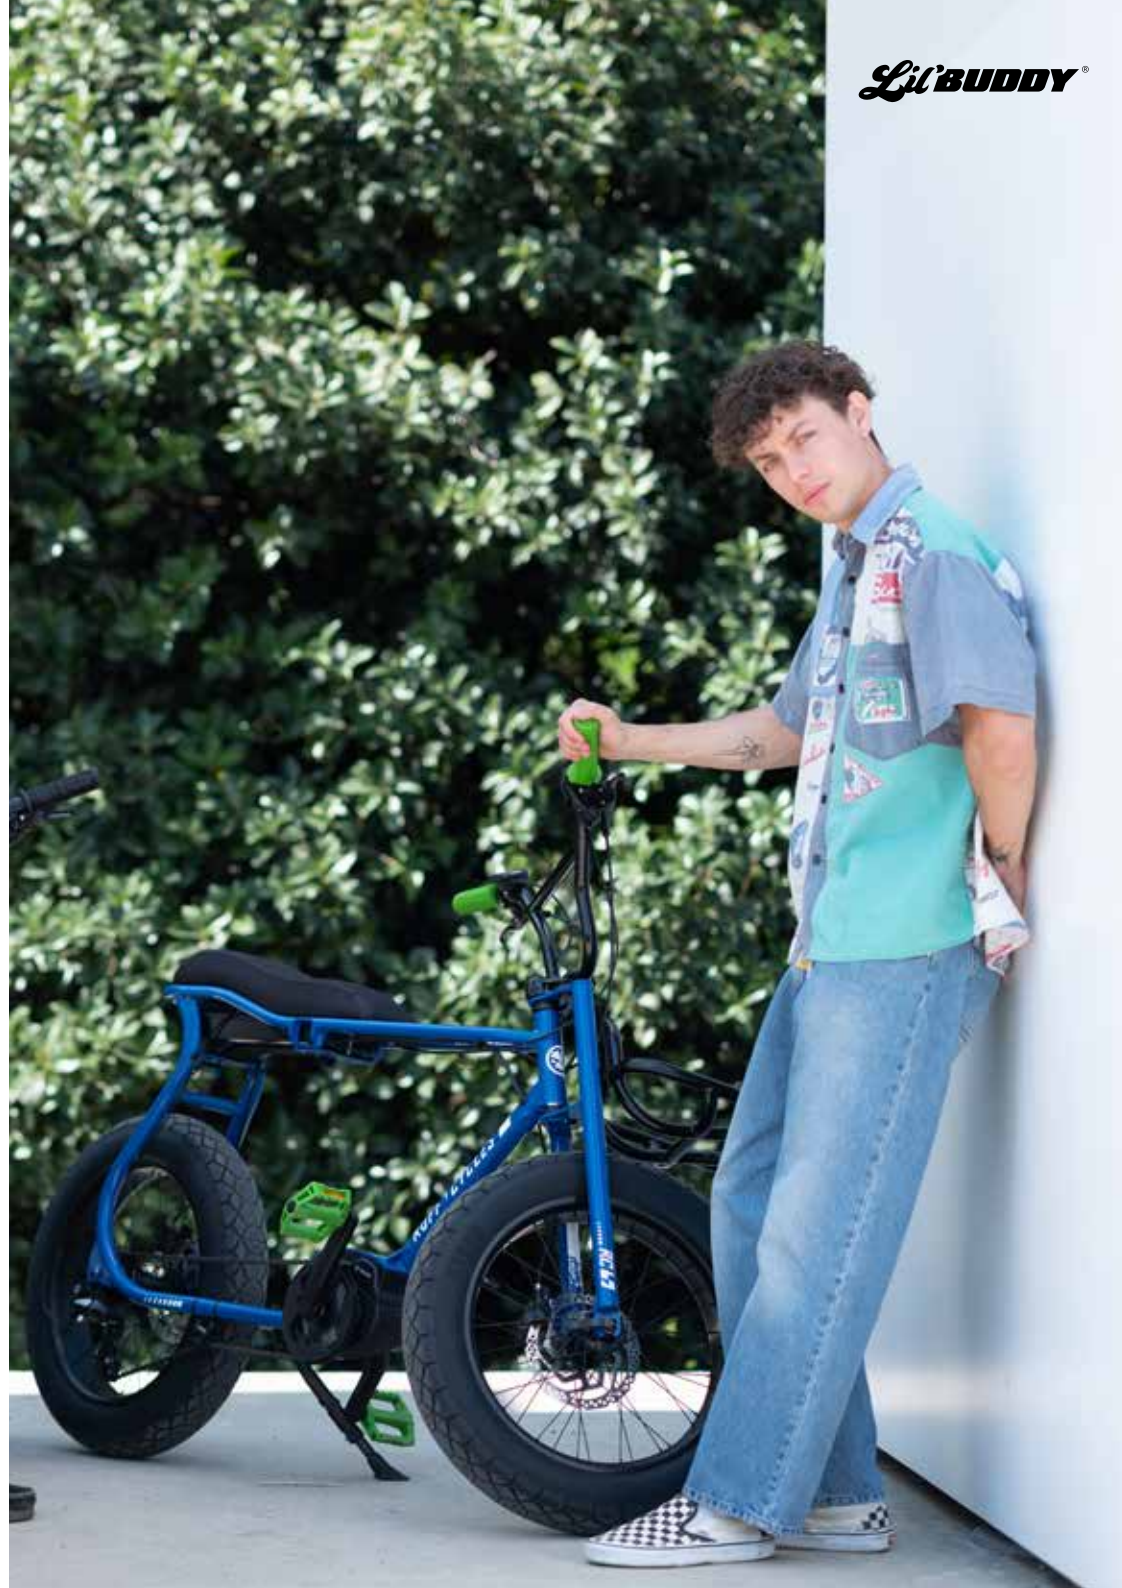

Size Chart

For steazy riders between 1.50 and 1.95m. For more riding comfort and to fit to your height, we offer fitting Seat Risers (max. 4)

Für steazy Rider zwischen 1,50 und 1,95m. Wir bieten auch passende Sitzerrhöhungen für größere Fahrer und mehr Fahrkomfort an (max. 4)

Weight: 25 kg / 55 lbs
Size: L 165 x W 75 x H 110 cm