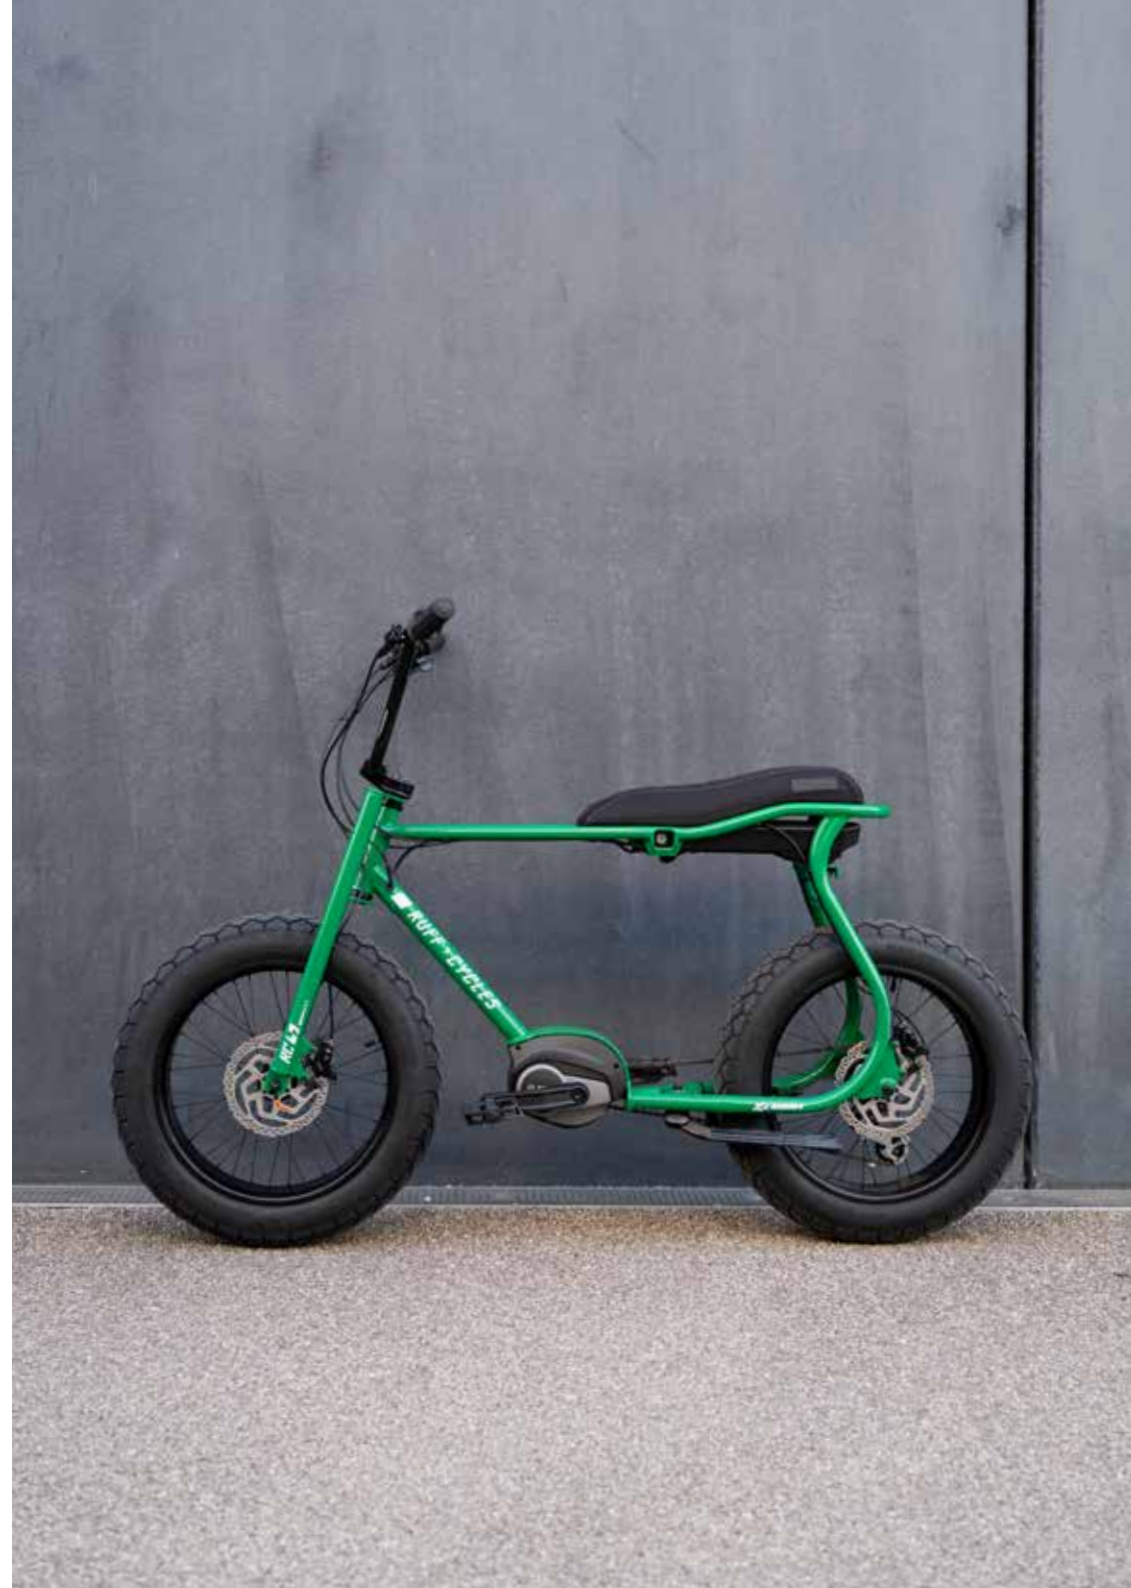

Hydraulic disc brakes
Shimano Shifting System, 7-gear

*Hydraulische Scheibenbremsen
Shimano Schaltung, 7-Gang*

Wheels / Räder

20" double wall aluminum rims, 100mm
RC Tyron Tires, 20" x 4.0

*20" Doppelwand Aluminium Felgen, 100mm
RC Tyron Reifen, 20" x 4.0*